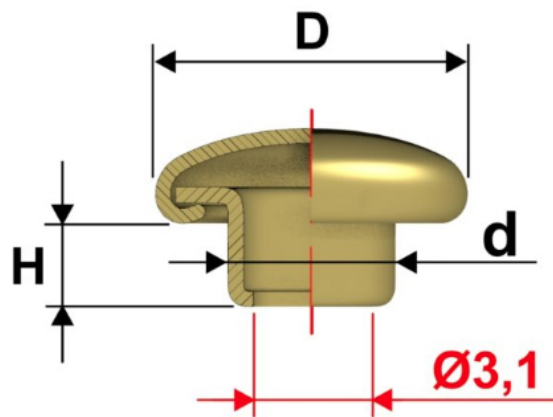

Articolo TE33SFL980

Testa Sfera

Dimensioni

$D$  7

$H$  3

$d$  3,8