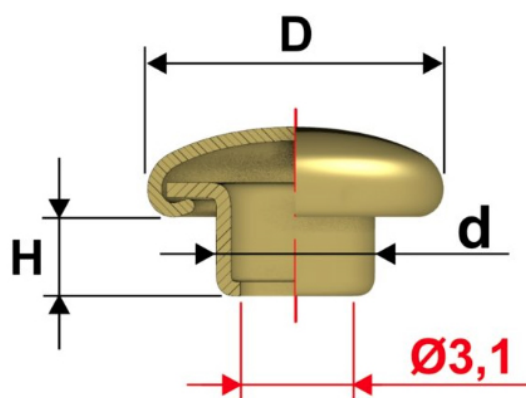

Articolo TE34D

Testa Diamante/Piana

Dimensioni

D 8,8

H 3,5

d 3,9