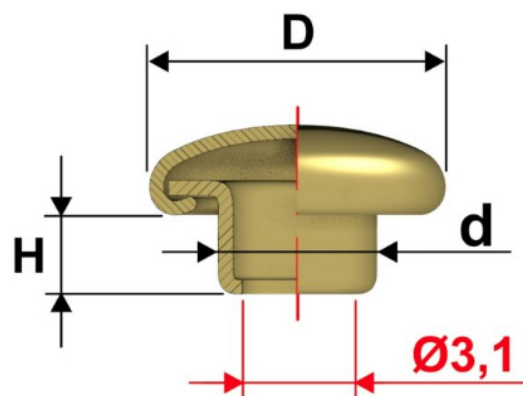

Articolo TE34DT

Testa Dots Bombata

Dimensioni

D 9,2

H 3,2

d 3,7