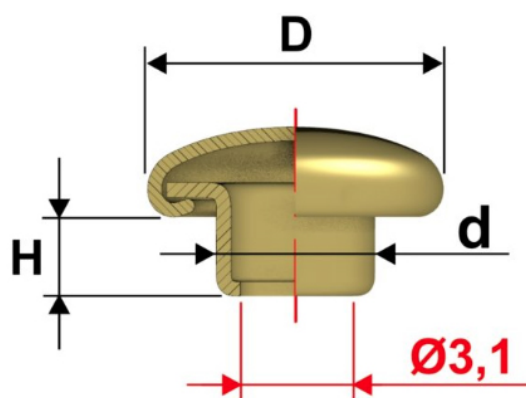

Articolo TE34ES

Testa Esagonale

Dimensioni

D 9,2

H 3

d 3,7