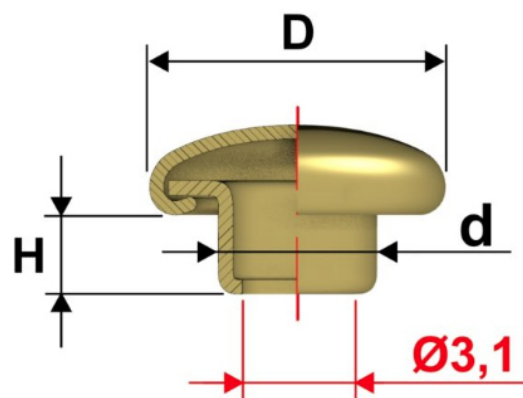

Articolo TE34ESTB

Testa Esagonale

Dimensioni

D 9,2

H 2,5

d 3,7