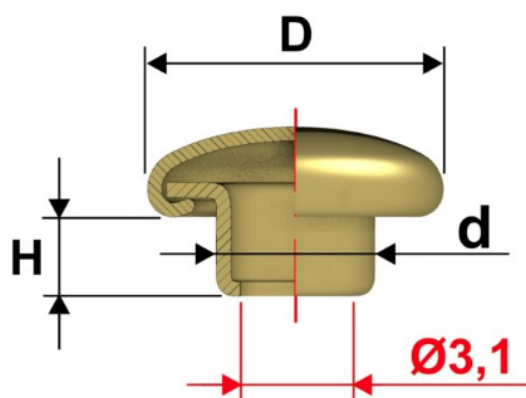

Articolo TE34F718

Testa Bombata/Fiore

Dimensioni

D 9,2

H 3,2

d 3,7