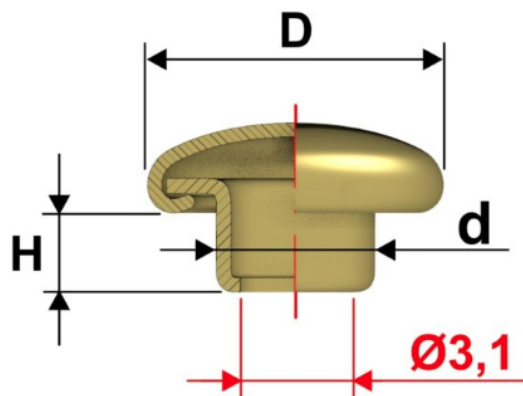

Articolo TE34P

Testa Piramide

Dimensioni

D 9

H 3,5

d 4