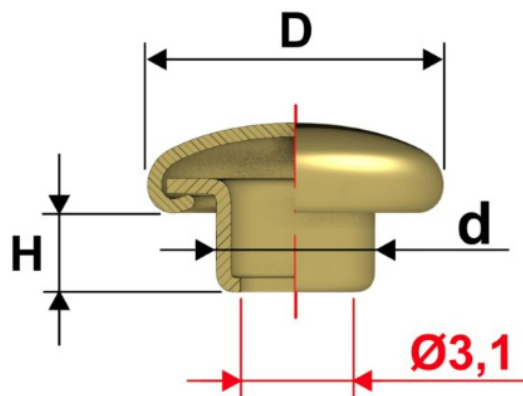

Articolo TE34SM

Testa Smussata

Dimensioni

D 9,2

H 3,2

d 3,7