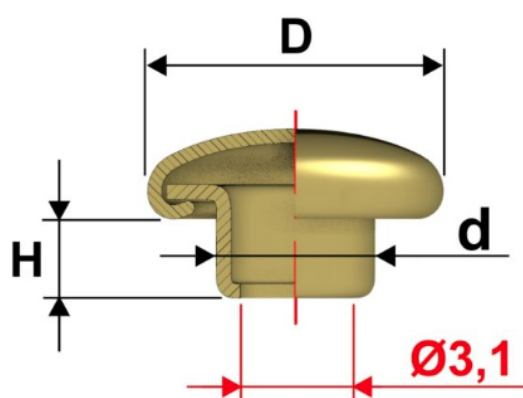

Articolo TE34TP

Testa Piana

Dimensioni

D 9,2

H 3,2

d 3,7