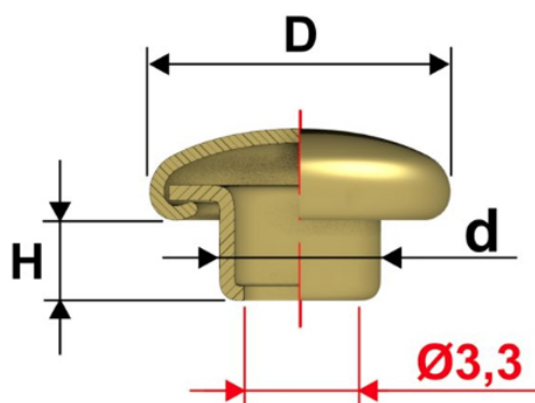

Articolo TE36DT

Testa Bombata Dots

Dimensioni

D 11

H 3

d 3,8