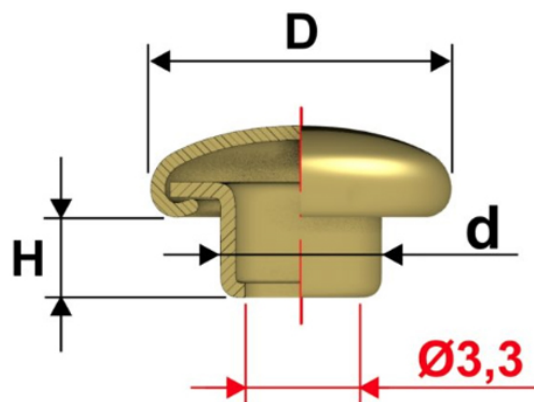

Articolo TE36ES

Testa Esagonale

Dimensioni

D 11,3

H 2,5

d 3,8