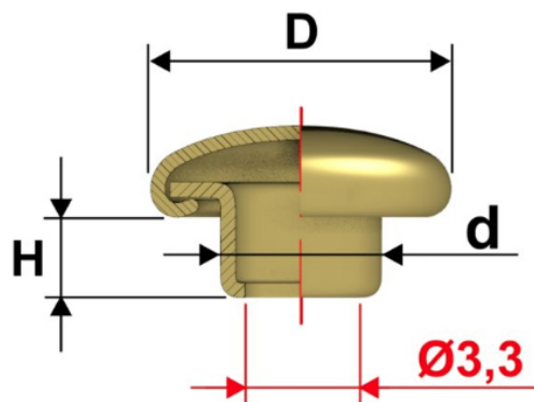

Articolo TE36F719

Testa Bombata/Fiore

Dimensioni

D 11

H 3

d 3,8