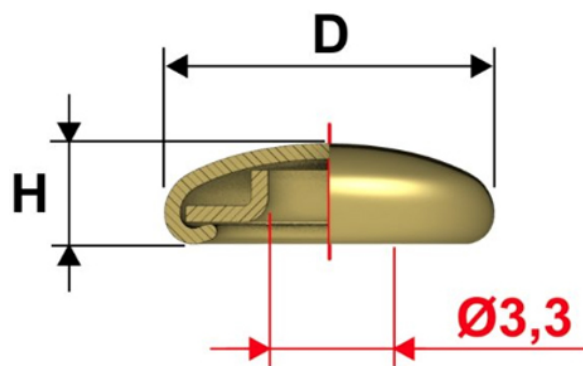

Articolo TE36PC100GR

Testa Conica

Dimensioni  
D 11  
H 5