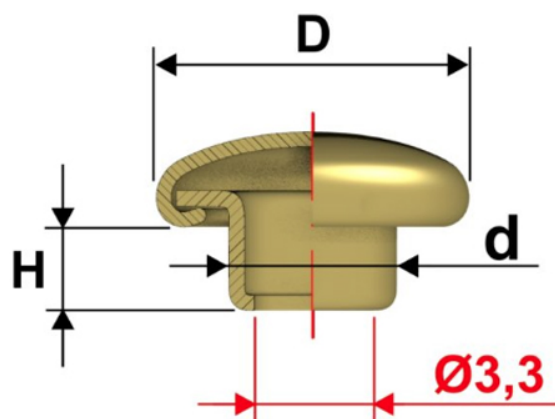

Articolo TE36SF

Testa Sfera

Dimensioni

D 11

H 3

d 3,8