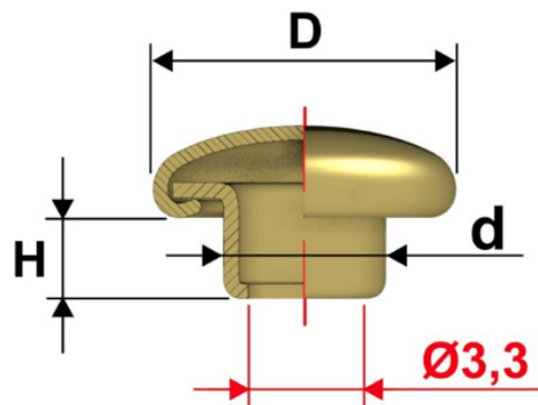

Articolo TE36SFBR4,5

Testa Sfera

Dimensioni

D 11

H 4,8

d 3,8