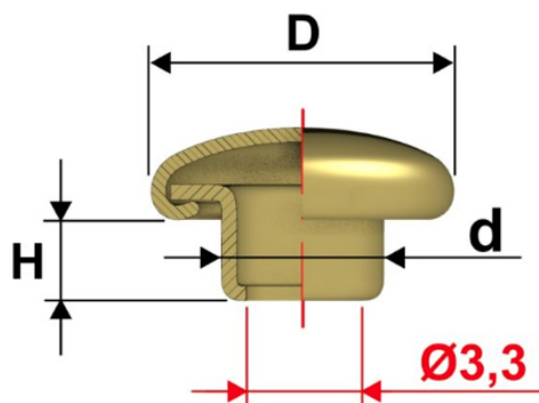

Articolo TE36SFDT

Testa Sfera Dots

Dimensioni
D 11
H 3
d 3,8