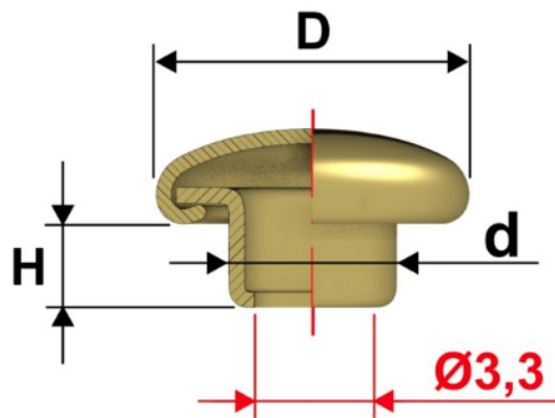

Articolo TE36SFV

Testa Sfera Wall

Dimensioni

D 11

H 3

d 3,8