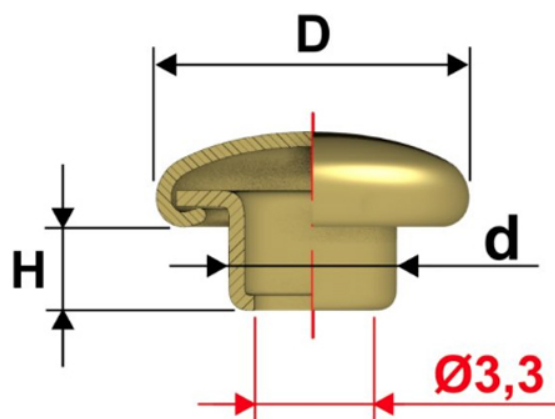

Articolo TE36SM

Testa Smussata

Dimensioni

D 11

H 3

d 3,8