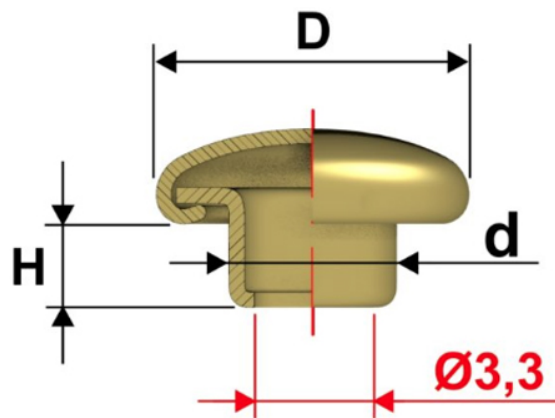

Articolo TE36T12

Testa Bombata

Dimensioni

D 12

H 3

d 3,9