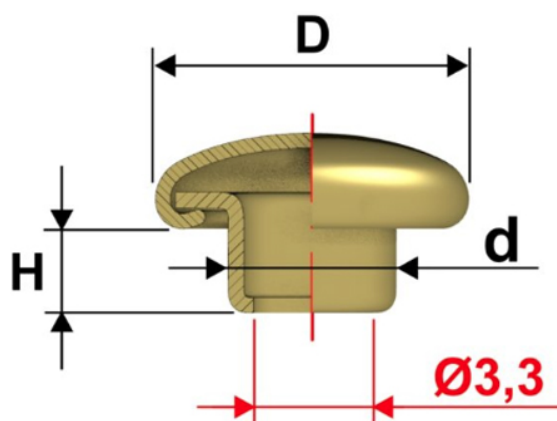

Articolo TE36T14

Testa Bombata

Dimensioni

D 14

H 4

d 3,8