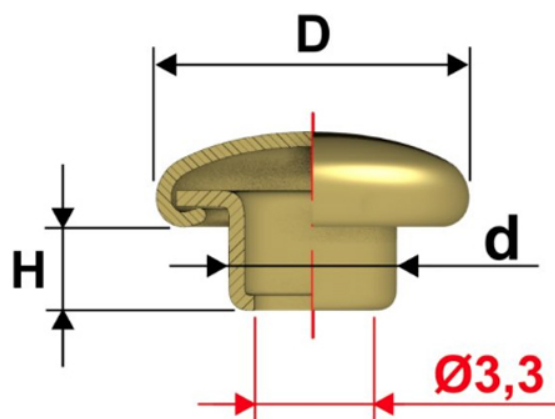

Articolo TE36T7

Testa Bombata

Dimensioni

D 7

H 3

d 3,8