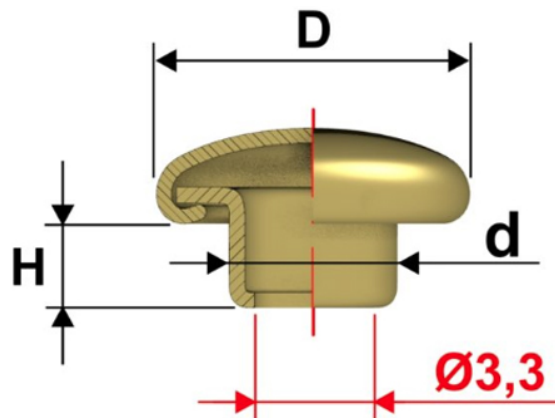

Articolo TE36TBDT

Testa Piana Dots

Dimensioni

D 11

H 1

d 4