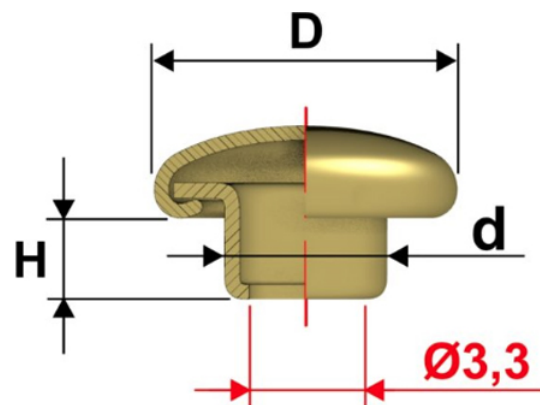

Articolo TE36TP

Testa Piana

Dimensioni

D 11

H 3

d 3,8