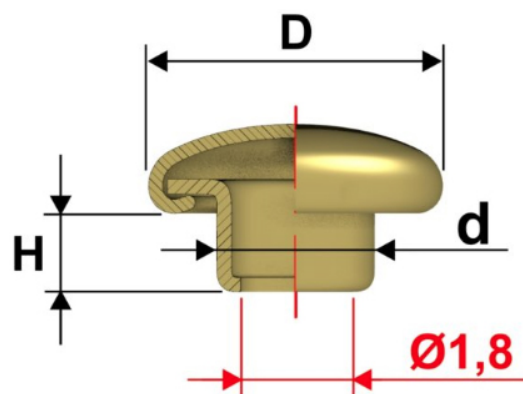

Articolo TE4007

Testa Bombata

Dimensioni

D 4

H 2,5

d 2,5