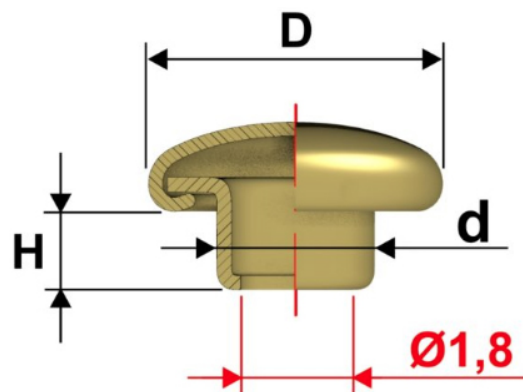

Articolo TE4007SF

Testa Sfera

Dimensioni

$D$  4

$H$  2,5

$d$  2,5