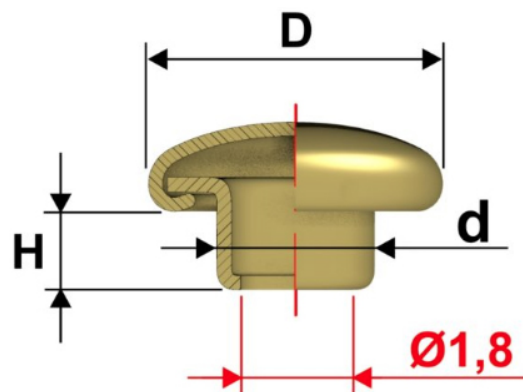

Articolo TE4007T5,6

Testa Bombata

Dimensioni

D 5,6

H 2,5

d 2,5